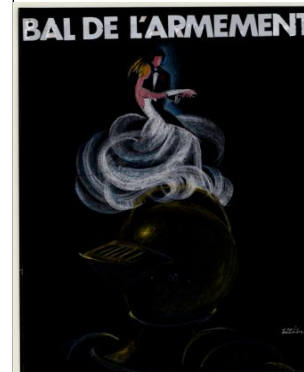

ASSOCIATION
LES AMIS
D'ALAIN
CARRIER
RUBRIQUE
ARTS ET
SECTACLES

FEUILLE EXEL TYPE

référence	ART008	ARM003		AR010a	
description	La pierre à feu	Musique en périgord		dans mon village	Bal de l'armement
origine	Site Alain Carrier	BNF		DD	DD
date création				oct 1975	oct 1975
format œuvre					
cadre					
référence					
description					
origine					
date création					
format œuvre					
cadre