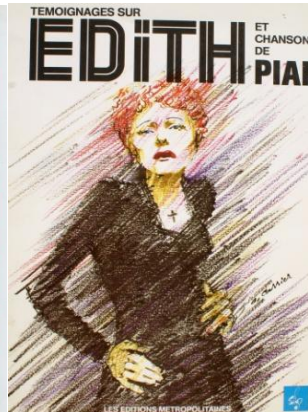

ASSOCIATION  
LES AMIS  
D'ALAIN  
CARRIER  
RUBRIQUE  
ARTS ET  
SECTACLES

référence	AR001	AR002	AR003	AR004	AR005	AR006
description	Anne Chapelle 1947-1948	Jean Deny	Louis Jovet	Irène Fabrice	Bourvil	Bourvil
origine	BNF	BNF	BNF	BNF	BNF	Site Alain Carrier
date création						
format œuvre	120x80				46x30	
cadre						

ASSOCIATION  
LES AMIS  
D'ALAIN  
CARRIER  
RUBRIQUE  
ARTS ET  
SECTACLES

référence	AR007	AR008	ARV 102	AR010	ARV 101	AR012
description	Marie Dubas	Yana Gani	Edith Piaf	Joséphine Baker	Joséphine Baker	Jacques Hélian
origine	BNF	BNF	DD AAAC	BNF	DD AAAC	Site Alain Carrier
date création						
format œuvre	42x30	42x30				
cadre						