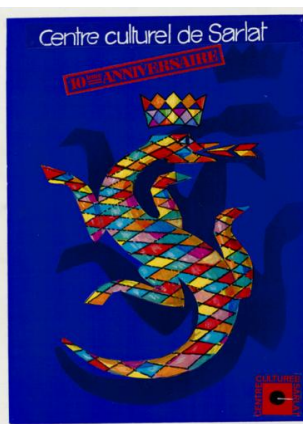

ASSOCIATION
LES AMIS
D'ALAIN
CARRIER
RUBRIQUE
ARTS ET
SECTACLES

référence	ART001	ART002	ART003	ART004	ART005	ART006
description	festival des jeux du théâtre	Centre culturel de Sarlat	Gala de Saint-Cyr	Gala de Saint-Cyr	Gala de Saint-Cyr	Festival d'art en Périgord
origine	BNF	BNF	BNF	BNF	Site Alain Carrier	BNF
date création						
format œuvre						
cadre						

ASSOCIATION
LES AMIS
D'ALAIN
CARRIER
RUBRIQUE
ARTS ET
SECTACLES