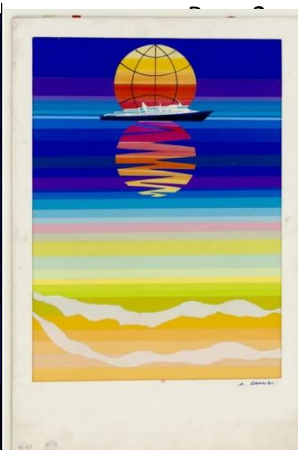

ASSOCIATION
LES AMIS
D'ALAIN
CARRIER
RUBRIQUE
GRANDES
MARQUES

référence	GMA12	GMA13	GMA14	GMA15	GMA16	GMA17
description			ELF bateau	ELF Lyon 1985	PAM PAM	Vinum Claret
origine	DD	DD	DD	DD	DD	DD
date création				1985	Pam-Pam 1950	
format œuvre					31,7x24,5	
cadre						

ASSOCIATION
LES AMIS
D'ALAIN
CARRIER
RUBRIQUE
GRANDES
MARQUES