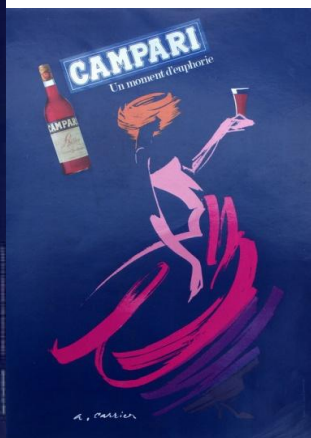

ASSOCIATION
LES AMIS
D'ALAIN
CARRIER
RUBRIQUE
GRANDES
MARQUES

référence	GMA01	GMA02	GMA03	GMA04	GMA05	GMA06
description	Campari	Campari	Disques telefunken	Foie gras Delpyrat	Thomson CSF	Lotus
origine	site Alain Carrier	FG	site Alain Carrier	site Alain Carrier	site Alain Carrier	site Alain Carrier
date création						
format œuvre						
cadre						

ASSOCIATION
LES AMIS
D'ALAIN
CARRIER
RUBRIQUE
GRANDES
MARQUES

référence	GMA07	GMA08	GMA09	GMA10	MOD 09	GMA11
description		Beaujolais nouveau	Reparpneu	Renault Prost	Manfield	ASF
origine	site Alain Carrier	site Alain Carrier	site Alain Carrier	site Alain Carrier	DD AAAC	site Alain Carrier
date création						
format œuvre						
cadre						