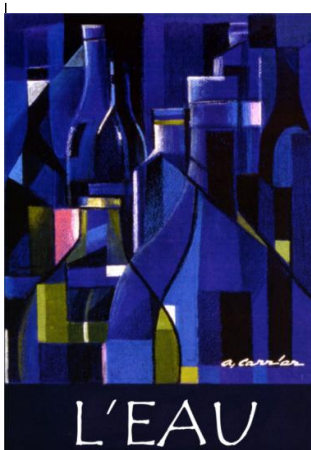

ASSOCIATION
LES AMIS
D'ALAIN
CARRIER
RUBRIQUE
GRANDES
MARQUES

référence	GMA12	GMA13	GMA14	GMA15	GMA16	GMA17
description			ELF bateau	ELF Lyon 1985	PAM PAM	Vinum Claret
origine	DD	DD	DD	DD	DD	DD
date création				1985	Pam-Pam 1950	
format œuvre					31,7x24,5	
cadre						

ASSOCIATION
LES AMIS
D'ALAIN
CARRIER
RUBRIQUE
GRANDES
MARQUES